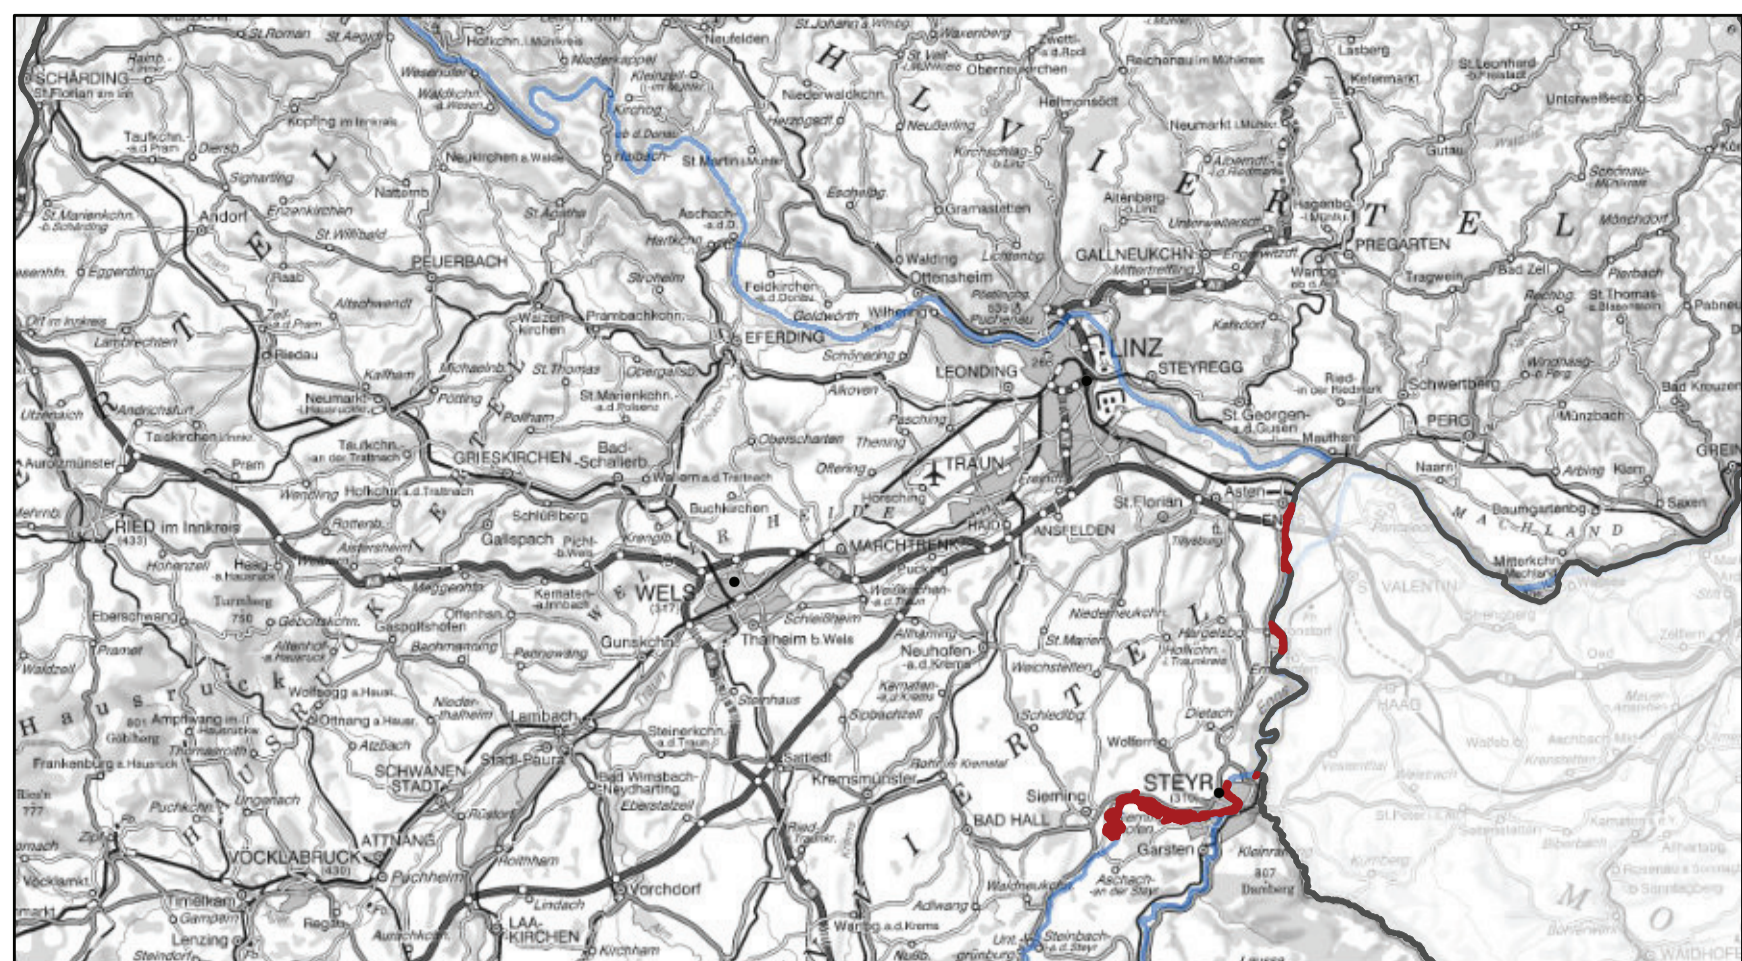

Anlage 1 der Oö. Landesregierung, mit der das Gebiet „Unteres Steyr- und Ennstal“ als Europaschutzgebiet bezeichnet und mit der ein Landschaftspflegeplan für dieses Gebiet erlassen wird