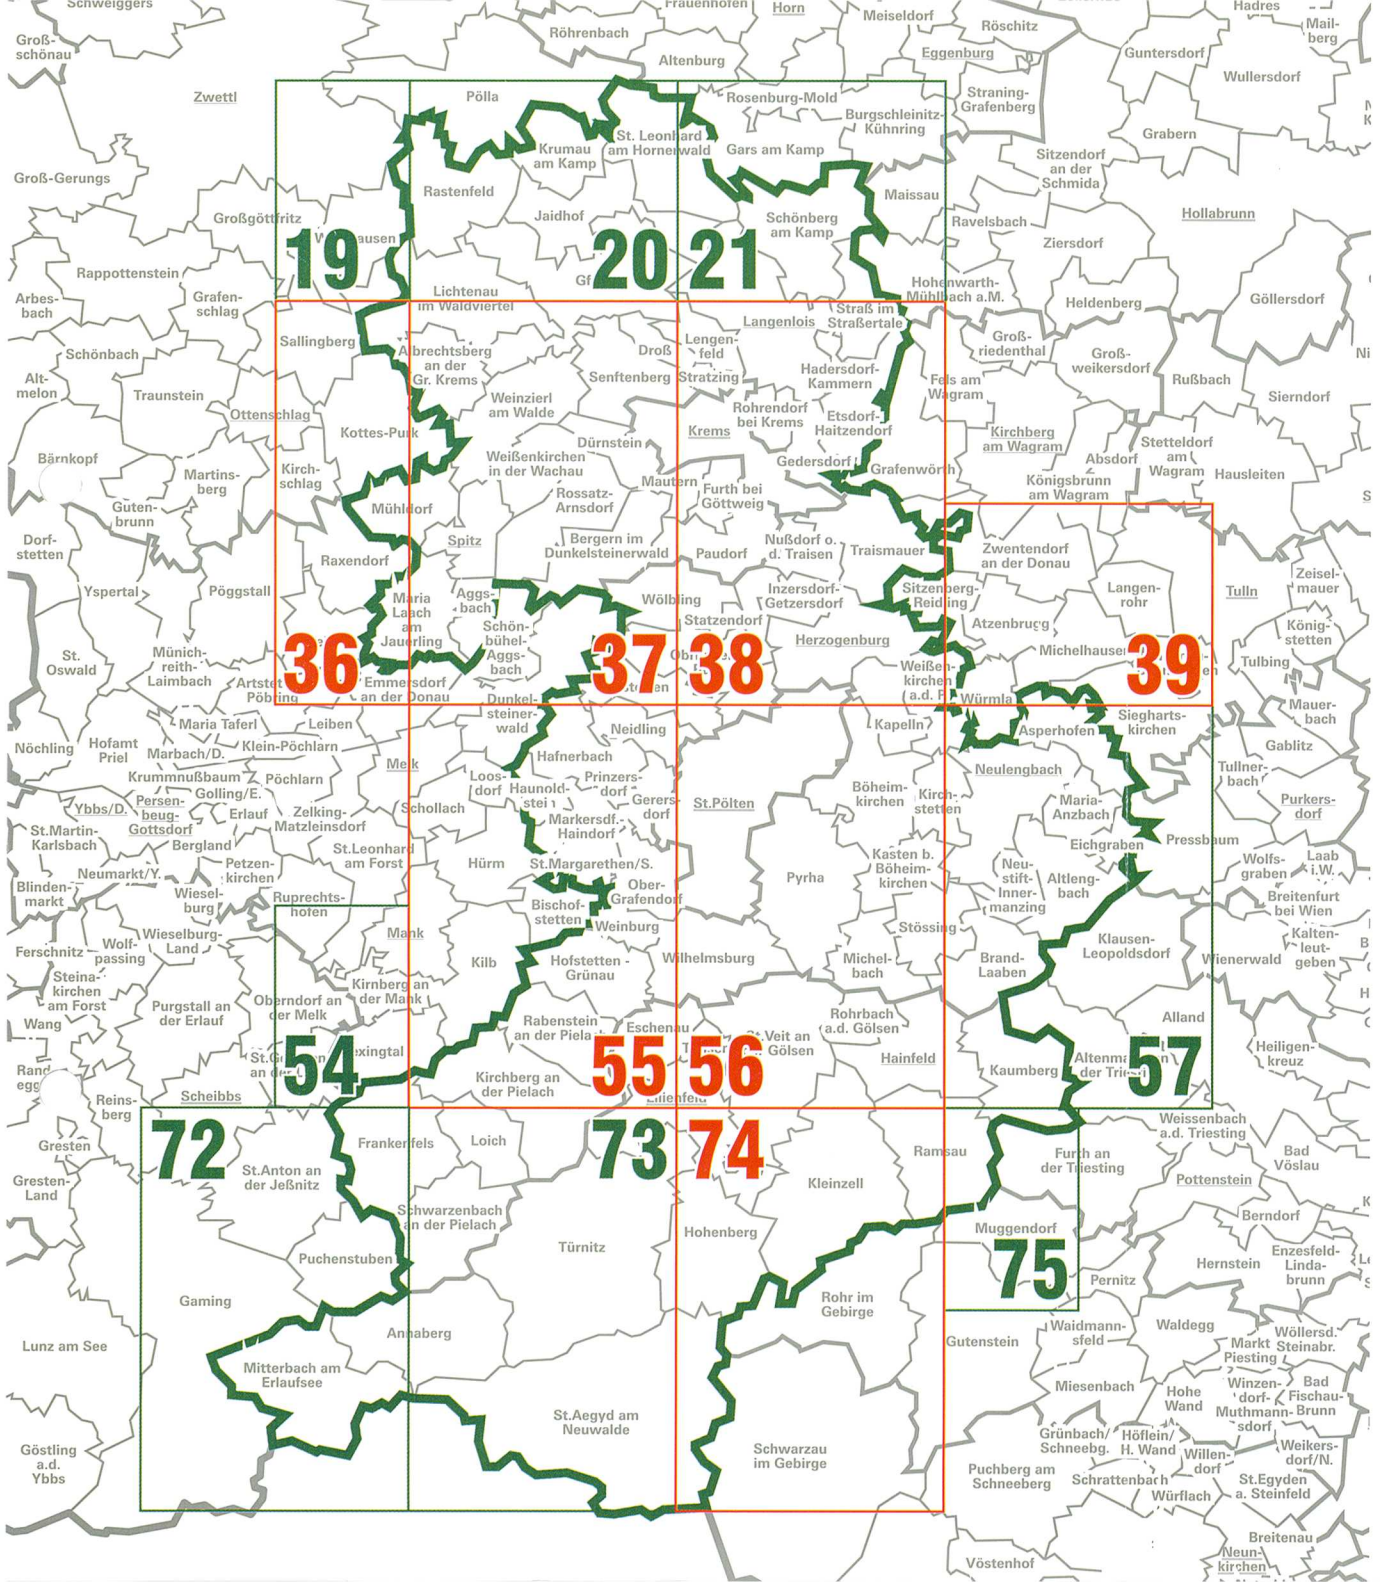

Anlage 1

-  NÖ-Grenze
-  Verwaltungsbezirksgrenze
-  Gemeindegrenze
-  **Krems** Sitz der Bezirksverwaltungsbehörde
-  **Hainfeld** Sitz des Bezirksgerichtes
-  **38** Blattschnitt und Blattnummer der Österr. Karte 1:50.000
-  Grenze der Planungsregion Niederösterreich Mitte