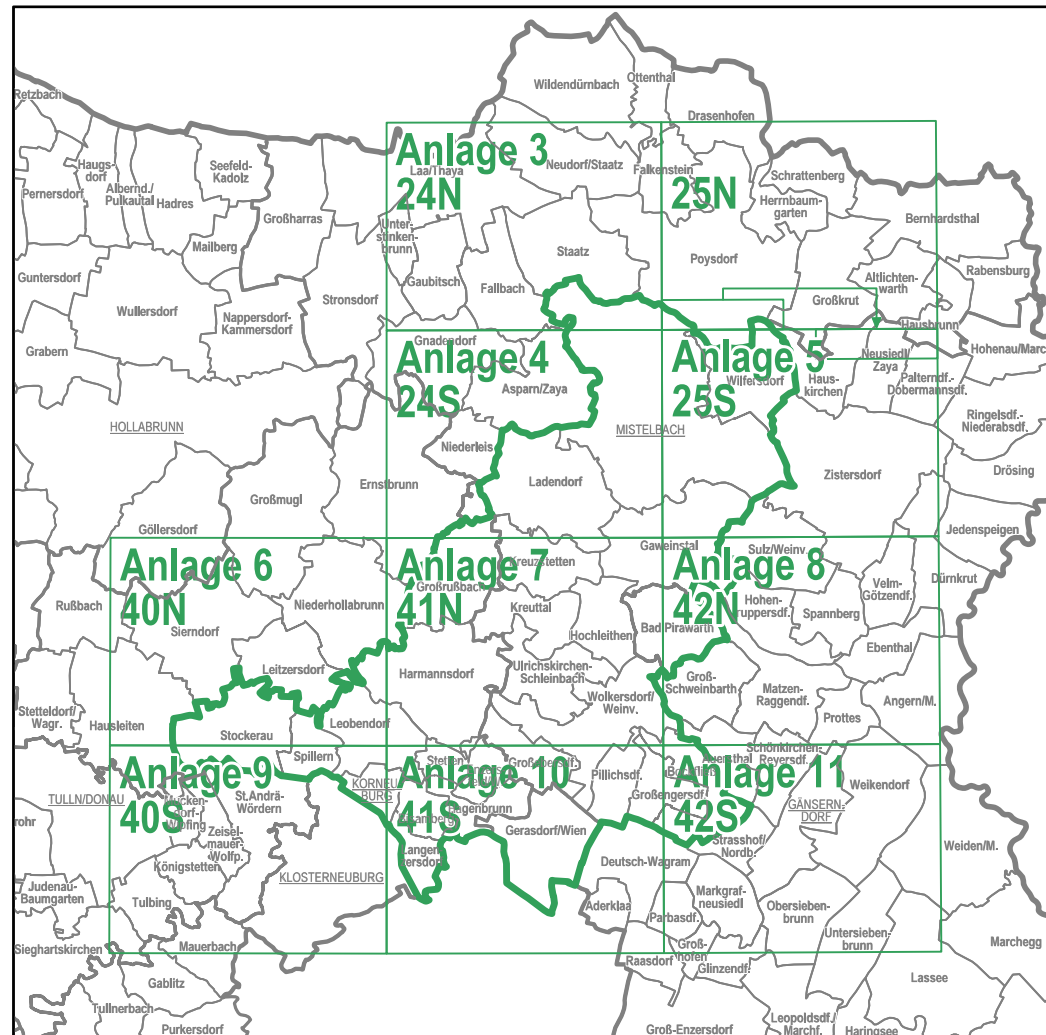

Regionales Raumordnungsprogramm Wien Umland Nord

- Staatsgrenze
- Landesgrenze
- Verwaltungsbezirksgrenze
- Gemeindegrenze
- **Regionsgrenze**

24 Blattschnitt und Blattnummer der Österreichischen Karte 1:50.000 ÖK50 - BMN

MISTELBACH Sitz der Bezirksverwaltungsbehörde