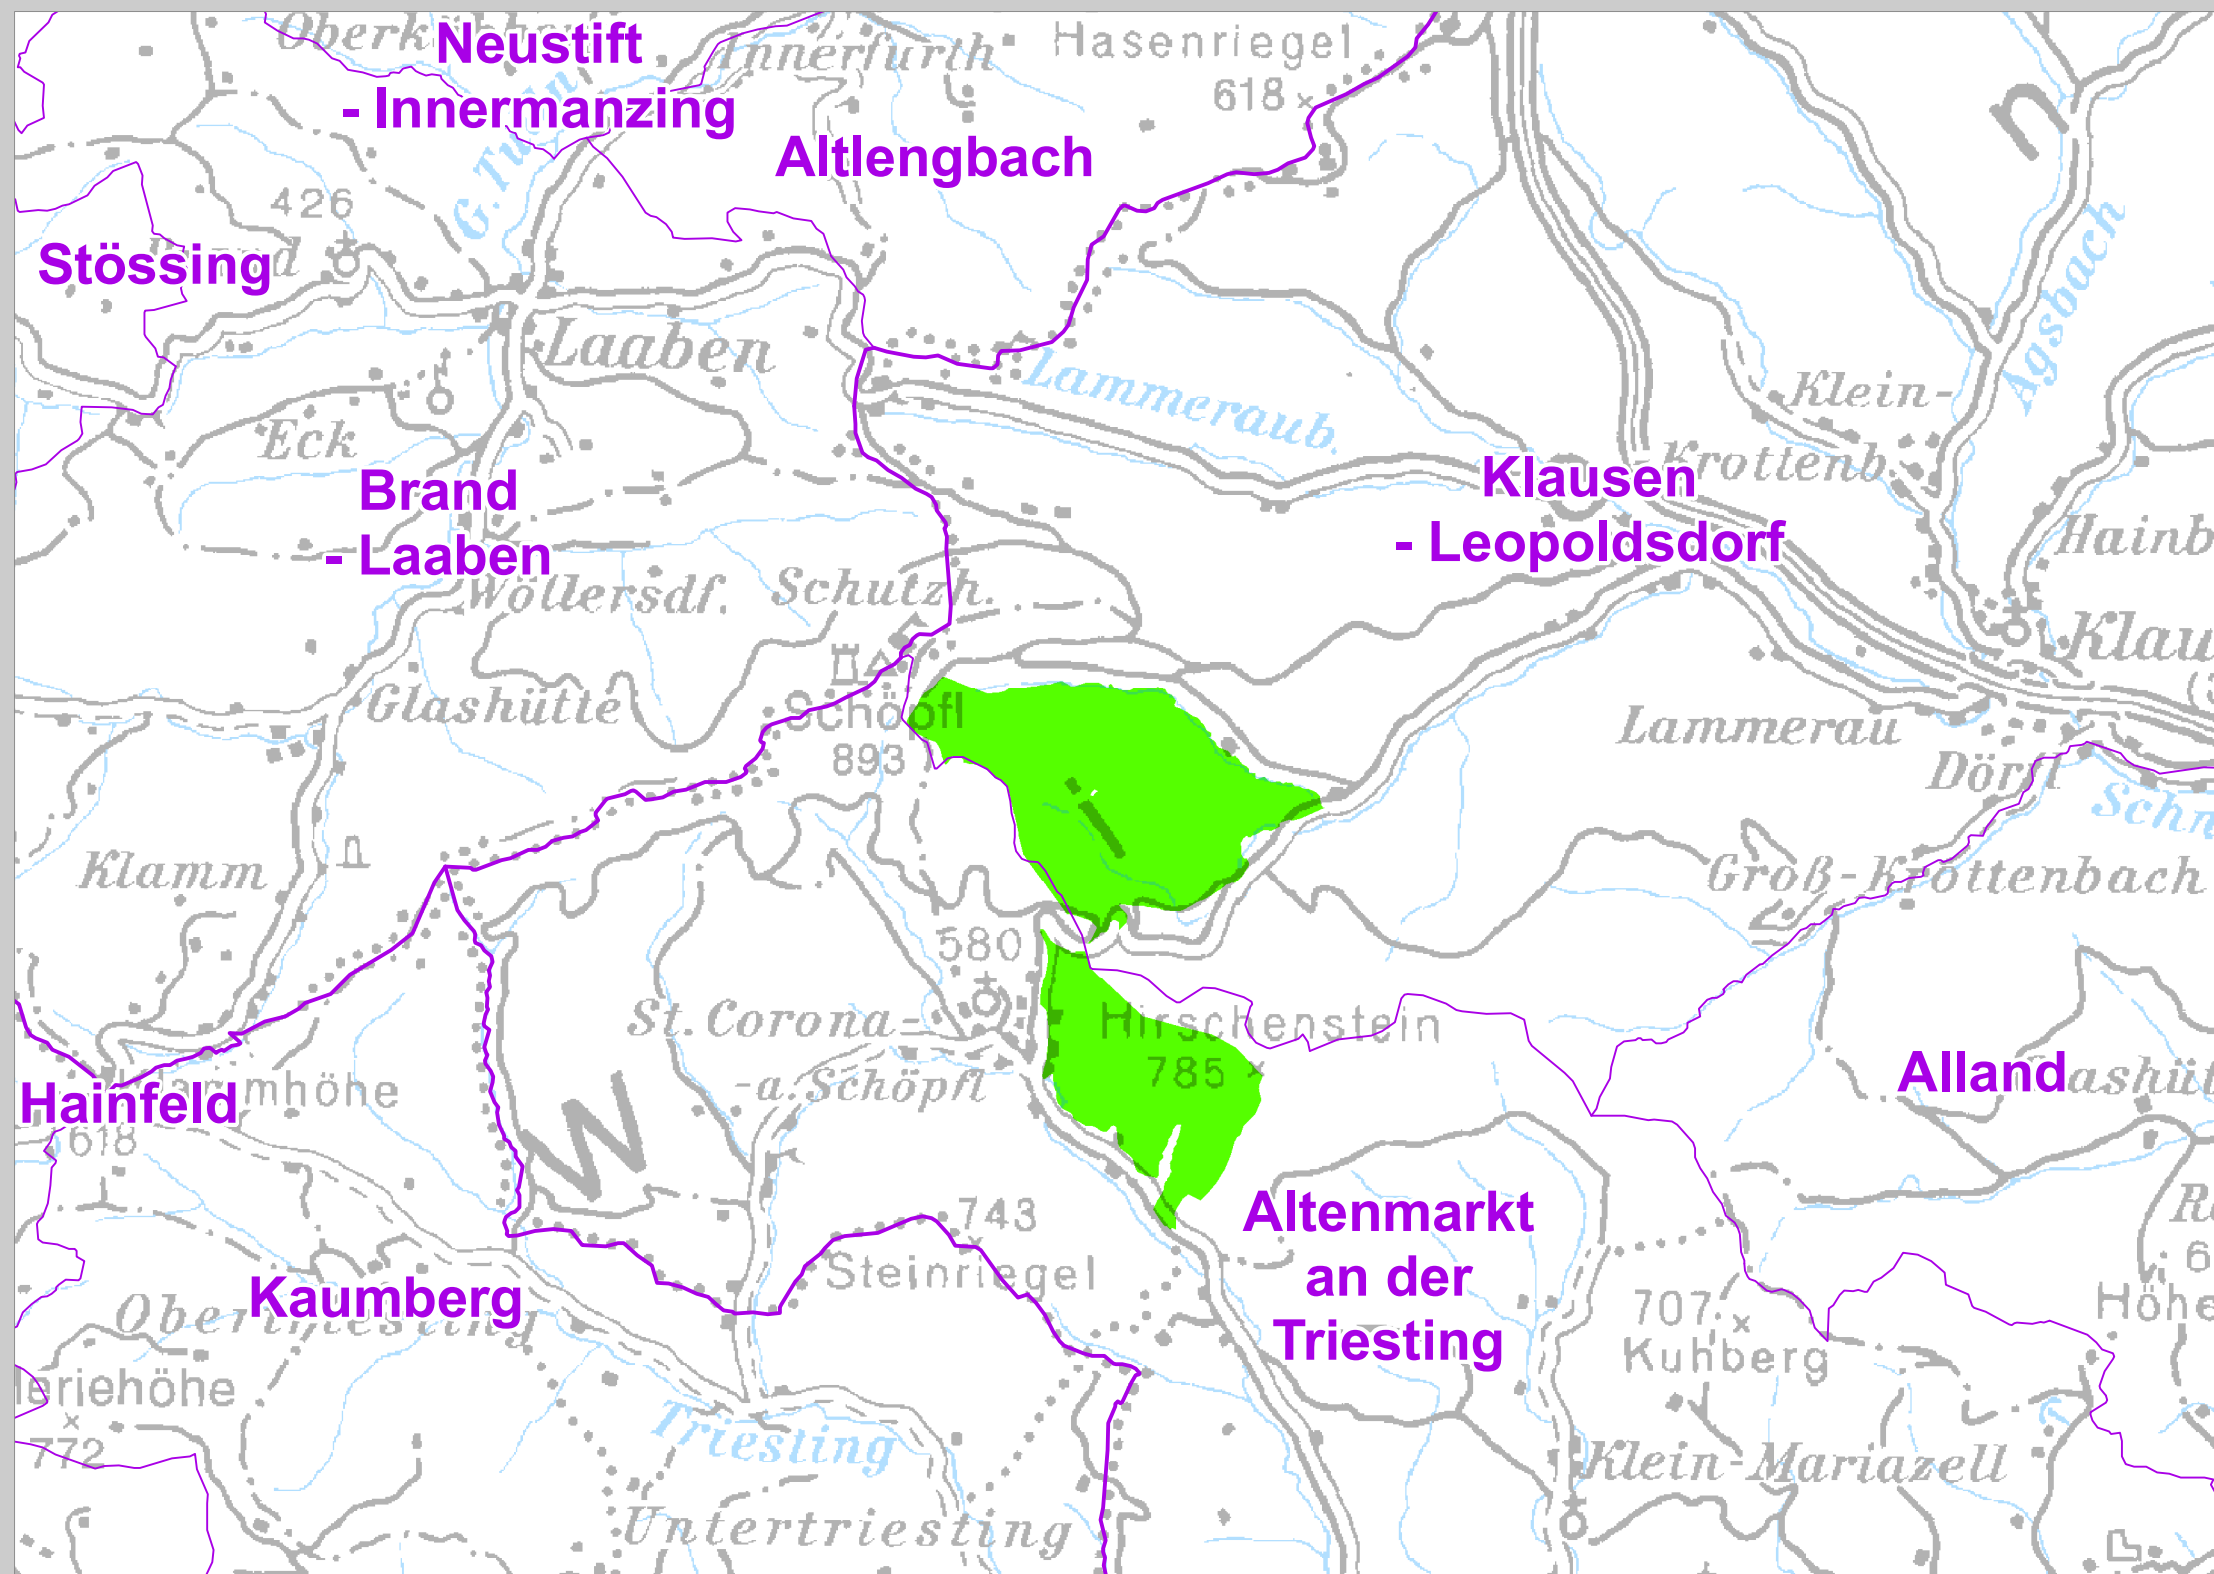

NATURSCHUTZGEBIET
Mitterschöpfel - Hirschenstein

ÜBERSICHT

 Naturschutzgebiet

Verwaltungsgrenzen

 Landesgrenze

 Bezirksgrenze

 Gemeindegrenze

Neustift

- Innermanzing

Altlangbach

Stössing

Brand
- Laaben

Klausen
- Leopoldsdorf

Hainfeld

Kaumberg

Altenmarkt
an der
Triesting

Alland