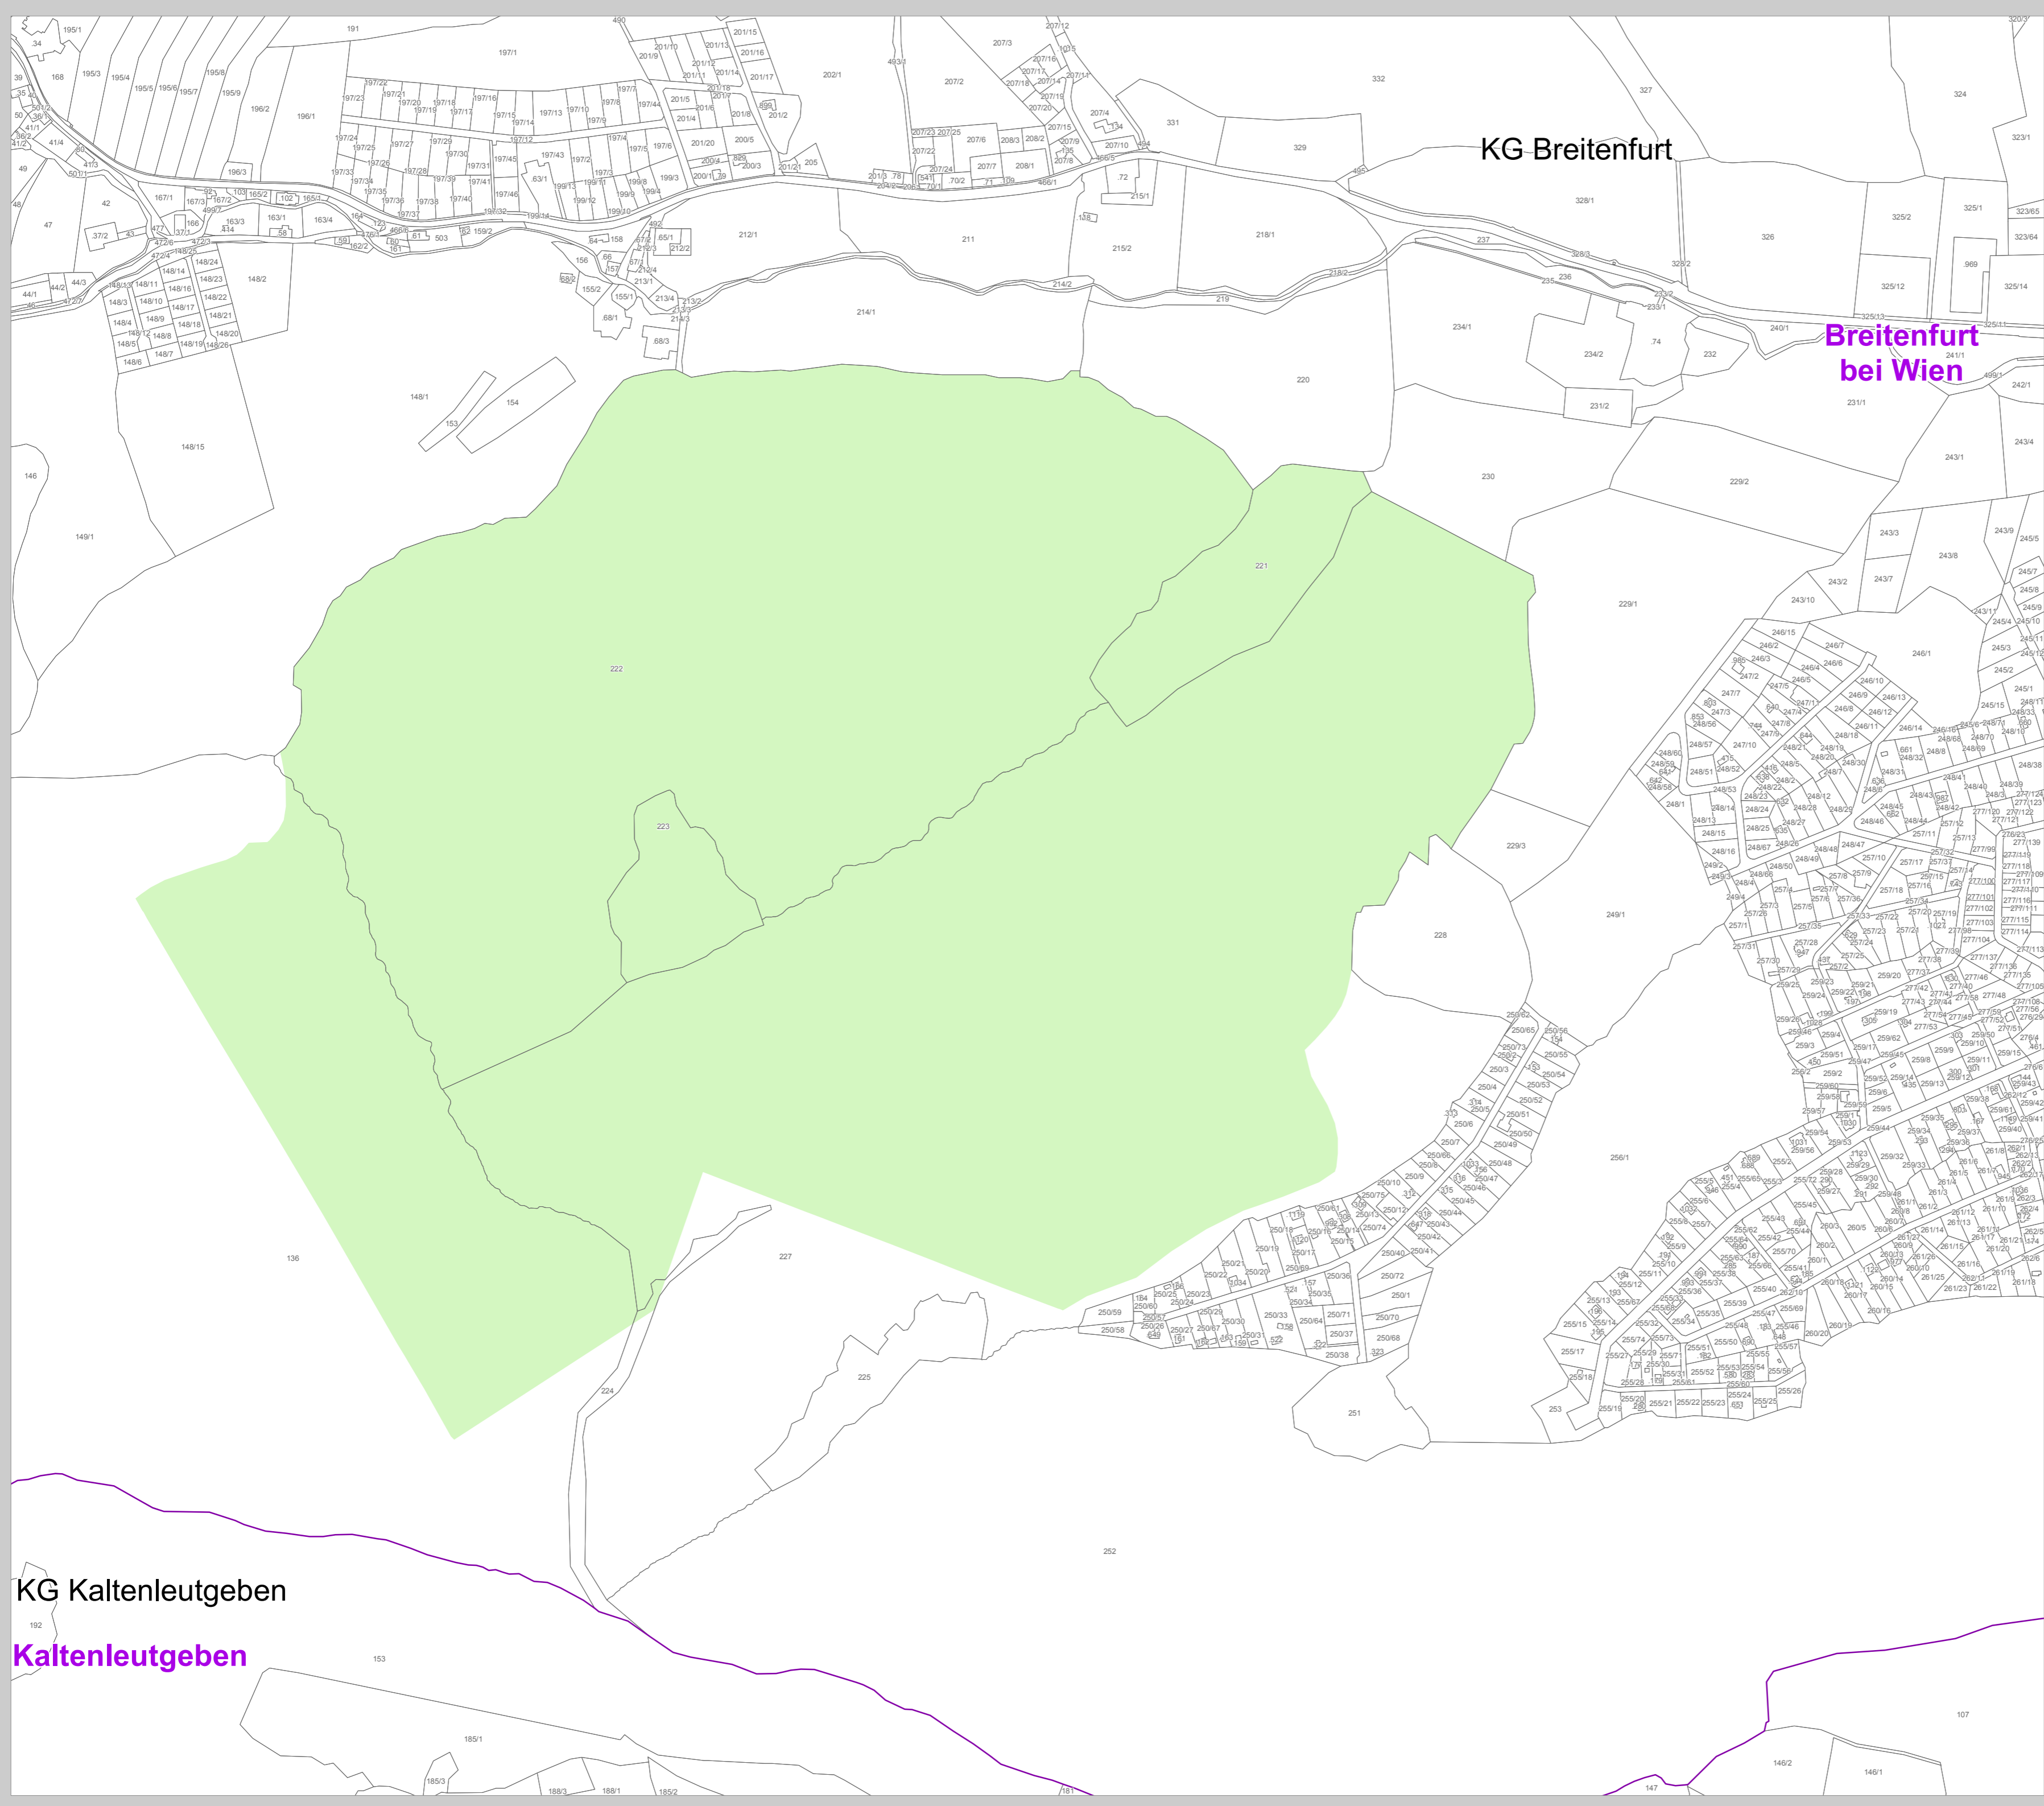

**NATURSCHUTZGEBIET
Schwarzlacken-Festenberg
-Dorotheerwald**

- Naturschutzgebiet
- 123 Grundstücksnummer/Grundstücksgrenze
- Verwaltungsgrenzen**
- Landesgrenze
- Grenze politischer Bezirke
- Grenze politischer Gemeinden
- Katastralgemeindengrenze

Maßstab 1 : 5 000

Quellen:
Verwaltungsgrenzen: BEV, Gr.L., 1080 Wien
Inhalt: Amt der NÖ Lreg., Abt. Naturschutz
abgespeichert: S:\anwender\voegis\projekte\inr\inr\Naturschutzgebiete\Biosphärenpark_Wienwald\mxd