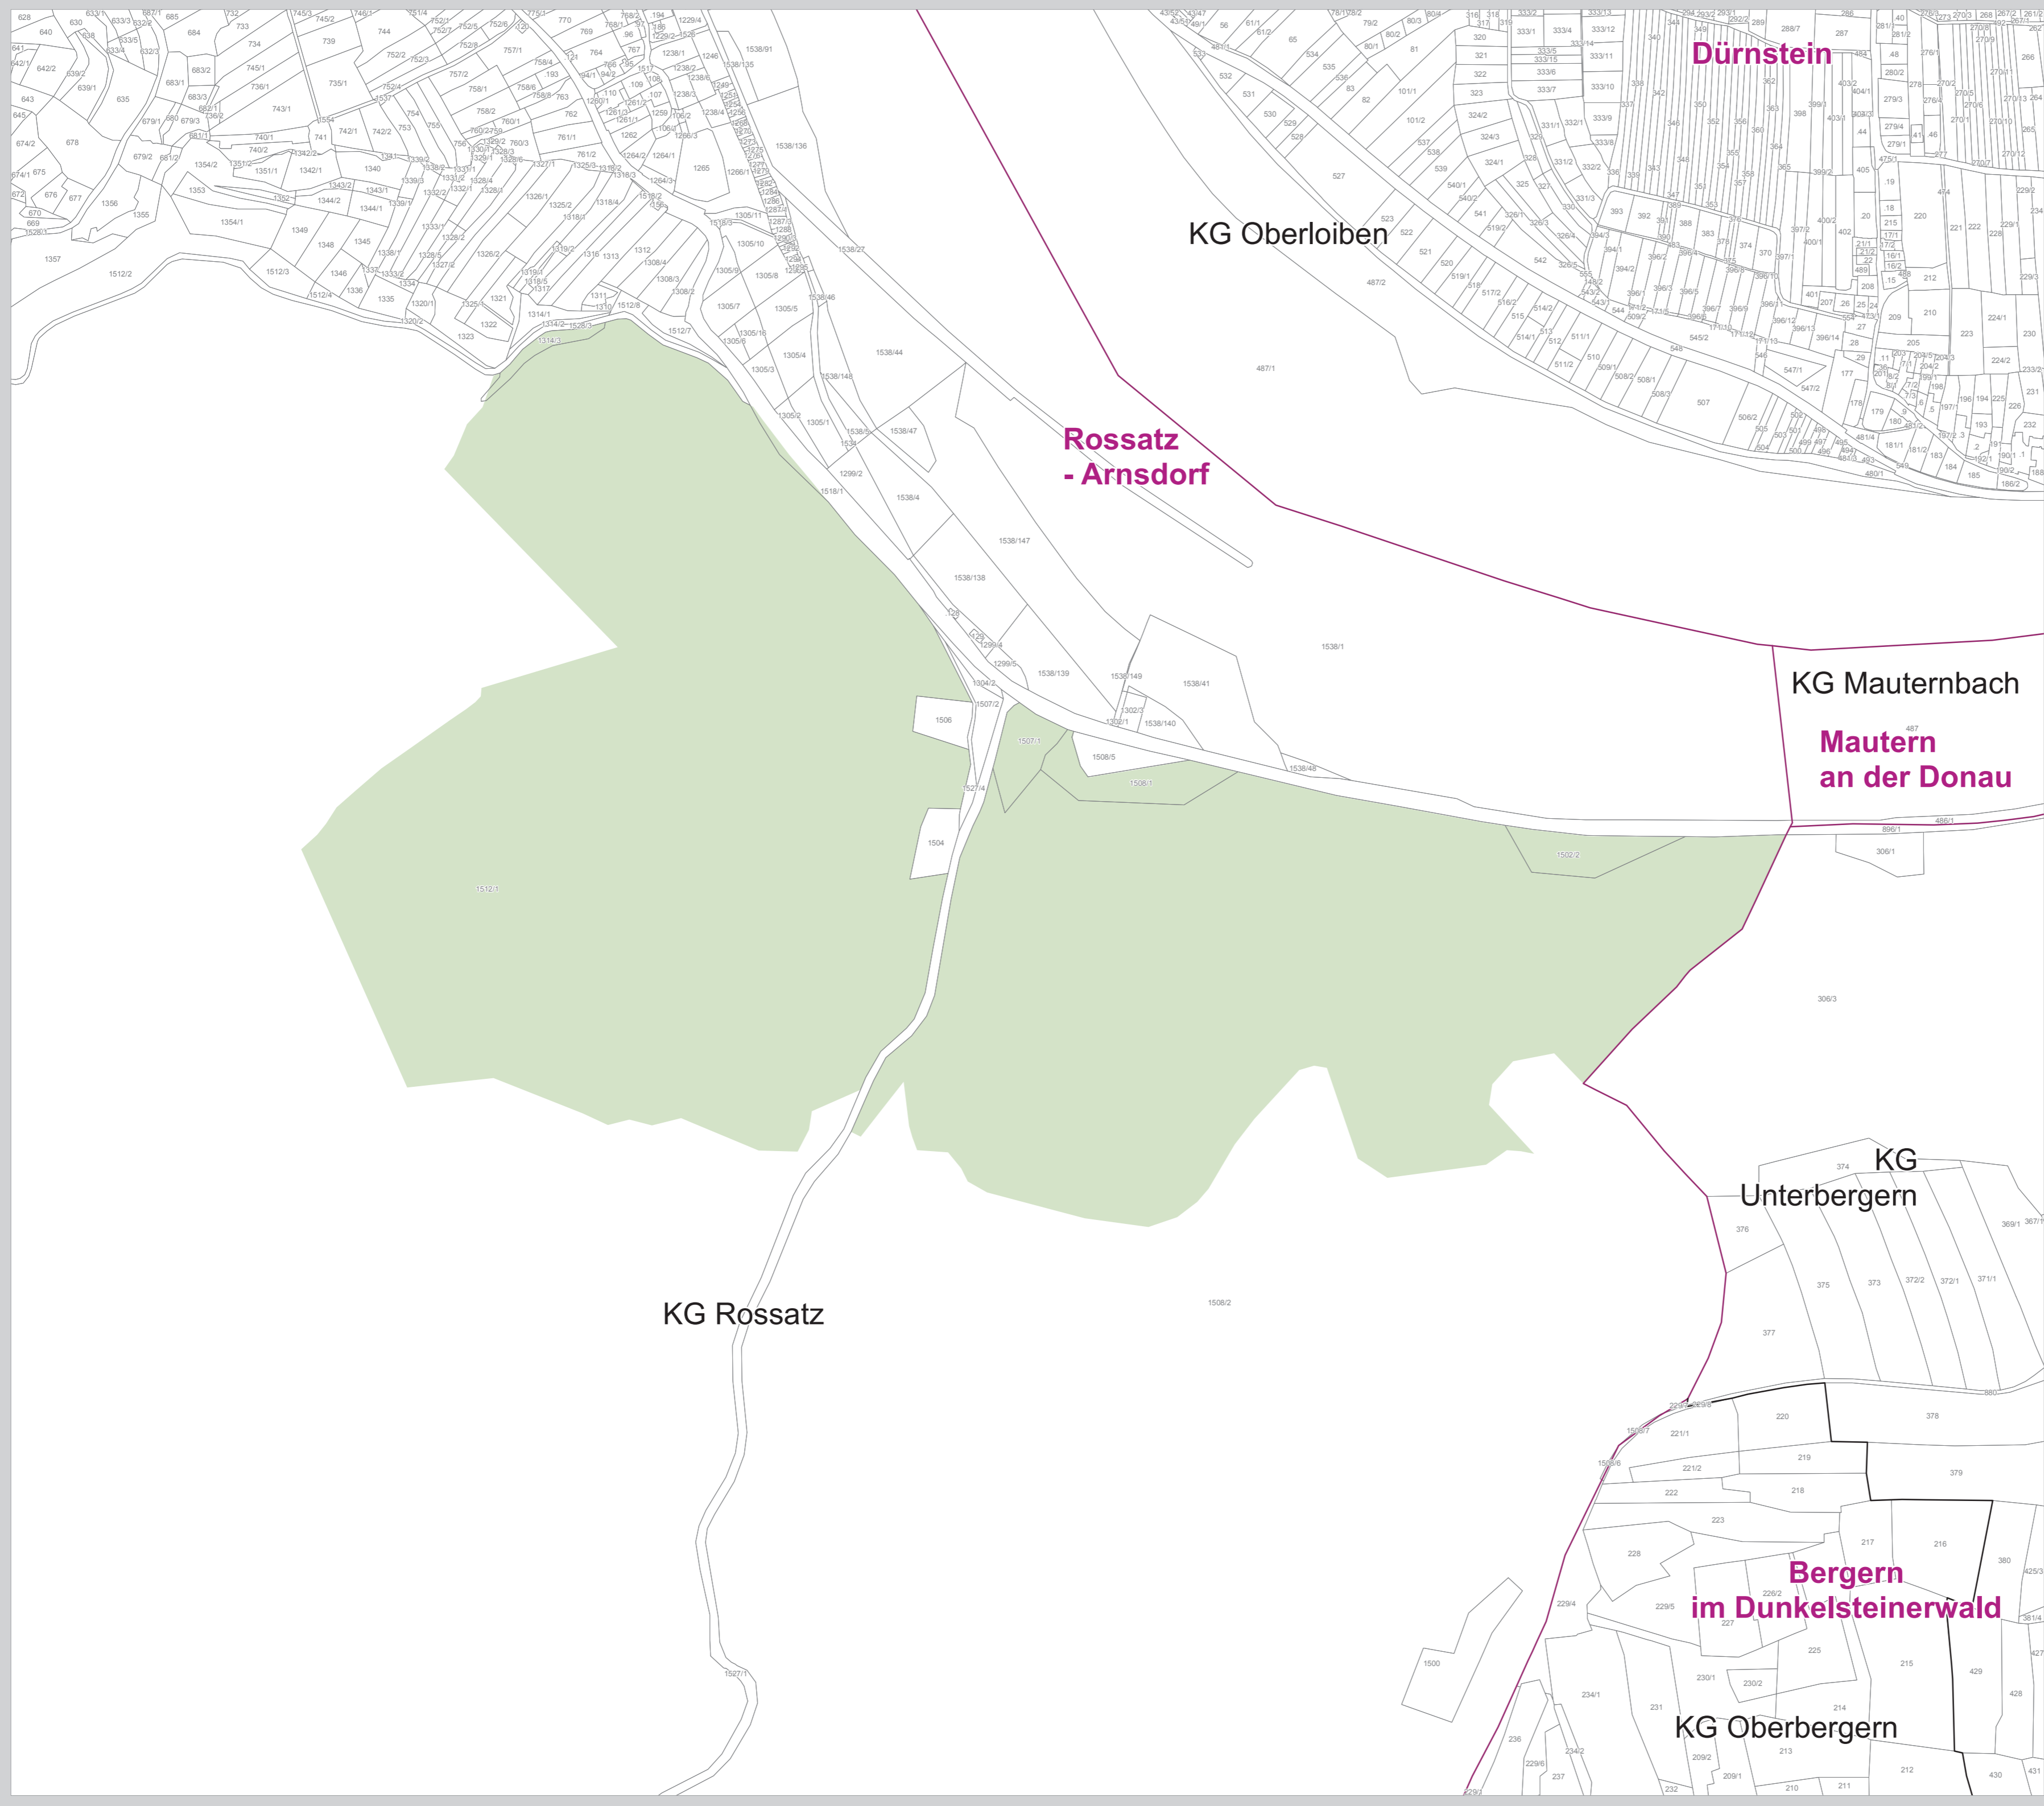

NATURSCHUTZGEBIET Gocheberg - Toter Berg

- Naturschutzgebiet
- Verwaltungsgrenzen**
- Landesgrenze
- Bezirksgrenze
- Gemeindegrenze
- Katastralgemeindegrenze
- 123 Grundstücksnummer/Grundstücksgrenze

Maßstab 1: 5 000

Quellen:
Verwaltungsgrenzen: BEV, Gr.L., 1080 Wien
Gemeindenamen: LGBl. 1030-63 i.d.G.F.

abgespeichert: S:\anwender\noe\gis\projekte\ru\ru5\naturschutzgebiete\Wachau

Datum: 06. Mai 2008
Inhalt: Abt. Naturschutz
GIS/Kartographie: Abt. Vermessung und Geoinformation
Information im WWW: <http://www.noe.gv.at/noegis>